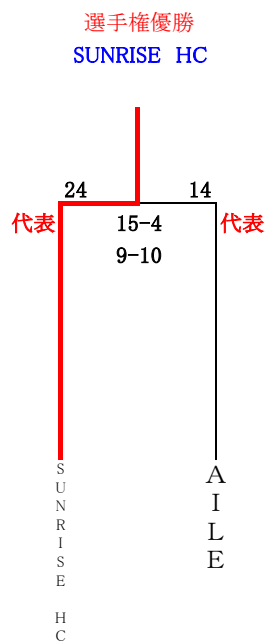

2026年度 第56回群馬県クラブハンドボール選手権大会
兼 関東クラブ選手権大会県予選会 兼 関東社会人選手権大会 県予選会

【結果】

4/26(日) 妙義総合体育館
5/10(日) 妙義総合体育館

男子

女子

4月26日 妙義総合体育館 8:00 開場 (第一試合の両チームで準備)

試合時間	対戦カード		
1 09:15~	1	男	富岡クラブ 35(15-6 20-7)13 SADAME
2 10:30~	2	男	かぶら送球会 25(11-14 14-19)33 群馬HC

5月10日 妙義総合体育館 8:00 開場 (第一試合の両チームで準備)

試合時間	対戦カード		
1 09:15~	3	男	富岡クラブ 26(12-14 14-10)24 群馬HC
2 10:35~	4	男	SADAME 29(15-13 14-15)28 かぶら送球会
3 11:55~	5	女	SUNRISE HC 24(15-4 9-10)14 AILE
4 13:40~	6	男	群馬HC 27(11-9 16-10)19SADAME