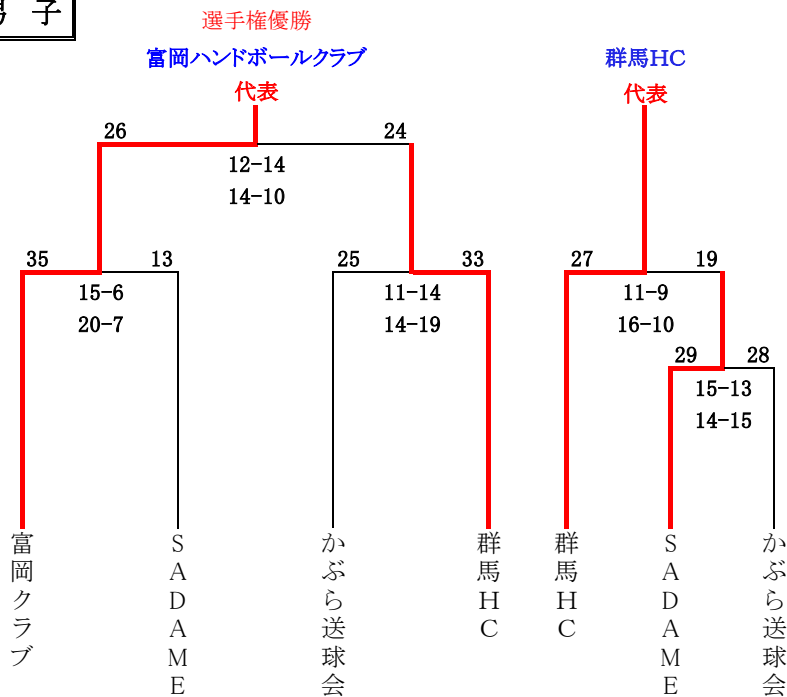

2026年度 第56回群馬県クラブハンドボール選手権大会
兼 関東クラブ選手権大会県予選会 兼 関東社会人選手権大会 県予選会

【結果】

4/26(日) 妙義総合体育館
5/10(日) 妙義総合体育館

男子

女子

4月26日 妙義総合体育館 8:00 開場 (第一試合の両チームで準備)

試合時間	対戦カード		
1 09:15~	1	男	富岡クラブ 35(15-6 20-7)13 SADAME
2 10:30~	2	男	かぶら送球会 25(11-14 14-19)33 群馬HC

5月10日 妙義総合体育館 8:00 開場 (第一試合の両チームで準備)

試合時間	対戦カード		
1 09:15~	3	男	富岡クラブ 26(12-14 14-10)24 群馬HC
2 10:35~	4	男	SADAME 29(15-13 14-15)28 かぶら送球会
3 11:55~	5	女	SUNRISE HC 24(15-4 9-10)14 AILE
4 13:40~	6	男	群馬HC 27(11-9 16-10)19SADAME